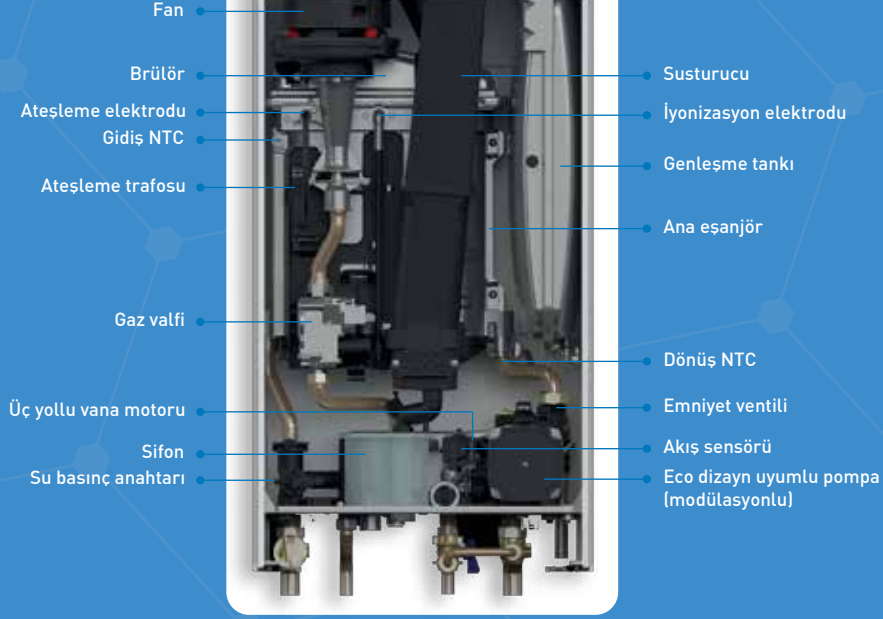

İç Görünüm

Aksesuar Seçenekleri

Standart Aksesuarlar

1. Hermetik Baca Seti

1 adet 90°'lik flanssız dirsek ve 950 mm'lik baca terminali ve başlığından oluşan settir.

Opsiyonel Aksesuarlar

1. ON/OFF Oda Termostatı

Üzerindeki kontrol düğmesi üzerinden oda sıcaklığının 5-30°C arasında ayarlanmasına olanak veren kablolu oda termostatıdır.

2. Alt Bağlantı Seti

Sarı pirinç ve bakır malzemeden üretilmiş, iki tarafı rakorlu kalorifer ve kullanım suyu gidiş dönüş bağlantılarına sahip bağlantı setidir.

Alt Bağlantı Seti İçeriği:

- 2 adet 3/4" lik kalorifer devresi gidiş dönüş bağlantısı
- 2 adet dübel ve askı vidası
- Doldurma vanası ve contalar
- Gaz basınç ölçüm noktası ve 1/2" - 3/4" redüksiyon
- 2 adet 1/2" lik kullanım suyu devresi soğuk/sıcak su bağlantısı

2. RF Dijital Programlanabilir Oda Termostatı (Modülasyonlu)

Kombi üzerine takılan alıcı sayesinde sinyal seviyesi görülebilir ve dijital ekran üzerinden istenen zaman dilimi ve oda sıcaklığı ayarlanabilir.

A+
ENERJİ

EK
GARANTİ
SEÇENEKLERİ